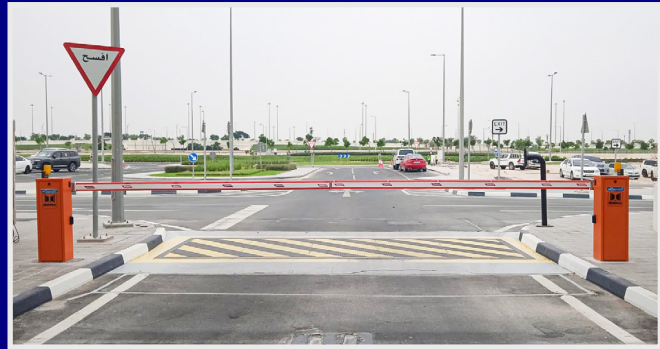

Automatic Swing Gate

نظام الأذرع الأوتوماتيكي

أنظمة التحكم بفتح أبواب الحديد السحب و الأذرع

أجعل طريقة التحكم الخاصة بك أكثر سهولة وراحة باستخدام أنظمة التحكم الأوتوماتيكية المتطورة لأنظمة فتح ابواب الأذرع أو مع نظام السحب الأوتوماتيكي فأن حلولنا تفي احتياجاتك بأحدث أنظمة التشغيل الحديثة الآمنة. حيث تم تصميم أنظمة الفتح الأوتوماتيكية لتناسب أحدث المباني المعمارية الحديثة. تمتع بالراحة والأمان مع سهولة التحكم بالأبواب عن بعد او بتقنية التحكم الذكي عبر الهاتف. قم بجعل طريقة الدخول الى منزلك أو عملك بسهولة عبر تركيب أنظمة التحكم الأتوماتيكية حيث السلامة والاناقة. تأتي أنظمة الابواب الأوتوماتيكية الخاصة في المقدمة حيث انها مدعمة بمحركات متطورة و حديثة مما يجعلك تختار أفضل الحلول الآلية لبوابتك.

Automatic Sliding Gate

نظام السحب الأوتوماتيكي

Automatic Road Barriers, Car Park Savers & Bollards

Elevate the entrance to your property with our cutting-edge automatic swing and sliding gate opener systems. Whether you prefer the classic elegance of swing gates or the space-saving efficiency of sliding gates, our solutions cater to your needs with effortless operation. With the ability to integrate seamlessly with existing infrastructure or as part of a new installation, our gate opener systems are designed to blend harmoniously with any architectural style. Enjoy the peace of mind that comes with enhanced security, coupled with the convenience of remote operation or smart control technology. Transform the entrance to your home or business with our automatic swing and sliding gate opener systems, where safety, style, and sophistication converge. Our auto gate systems ahead of the rest comes with newly improved motors making you choose the best motorized solutions for your gates.